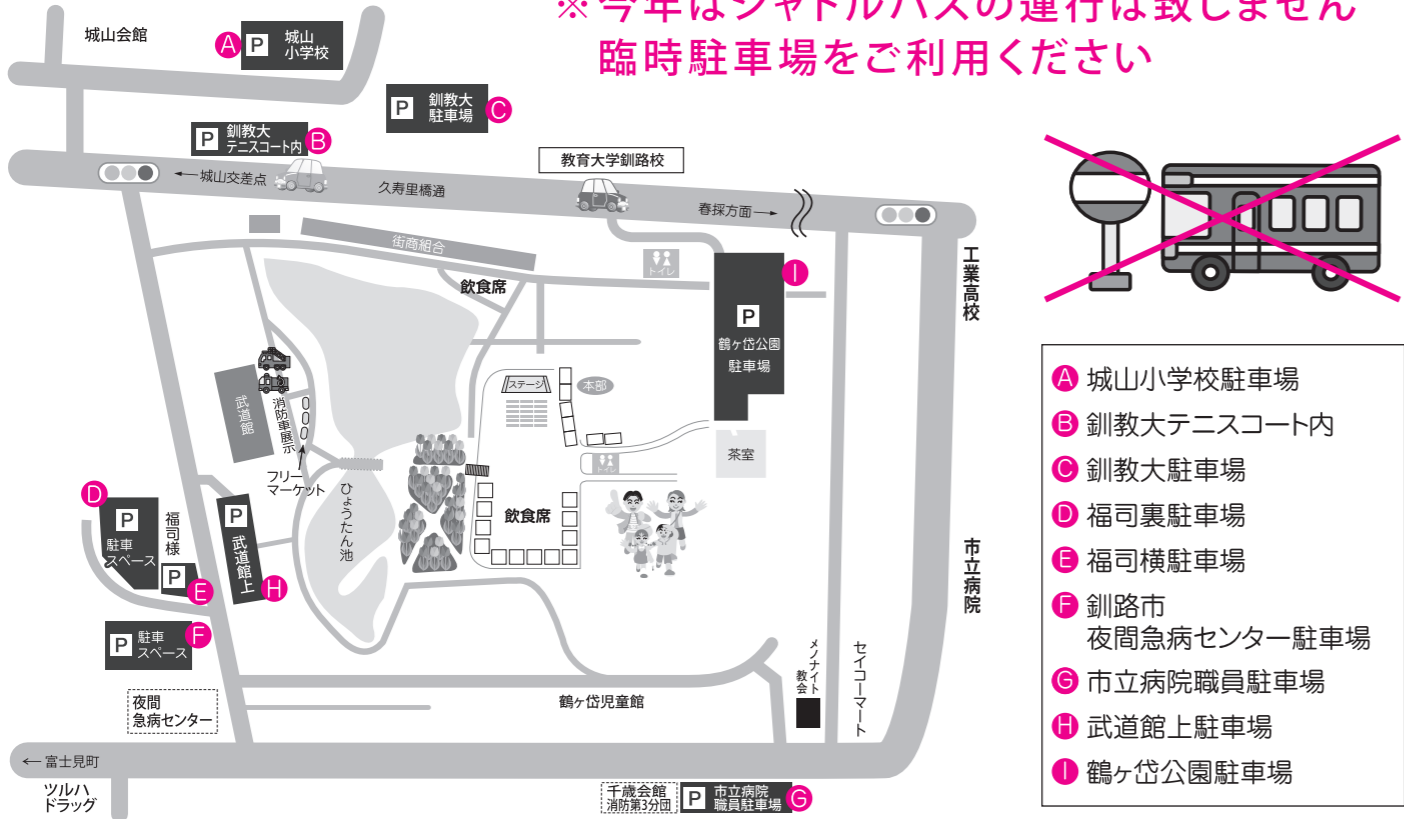

駐車場の案内

※今年はシャトルバスの運行は致しません
臨時駐車場をご利用ください

- A 城山小学校駐車場
- B 釧教大テニスコート内
- C 釧教大駐車場
- D 福司裏駐車場
- E 福司横駐車場
- F 釧路市夜間急病センター駐車場
- G 市立病院職員駐車場
- H 武道館上駐車場
- I 鶴ヶ岱公園駐車場

第49回

鶴ヶ岱公園が丸ごとお祭り広場!!

くしろチューリップ花フェア

桜も楽しめる!!

花 グルメ 音楽

会場 鶴ヶ岱公園 雨天の場合、土曜日・日曜日
会場は武道館

2023.5/27(土)・5/28(日) 10:00~16:00 ※雨天の場合、
屋12時~15時

※雨天の場合は屋外での催事を全て中止といたします。

市民茶会 / 5/28(日) 10:00~16:00 鶴翔庵
消防車展示 / 5/28(日) 13:30~15:00 武道館前

両日 大道芸人:RUI フリーマーケットも開催!!

グルメ・物販ブースMAP

花カード 販売

■黒滝 博氏の花カード
1枚 200円
売り上げはフェアを彩る
花苗等にに使われます

チューリップの
球根引換券が
付いています。
【期間:6/16~6/30】

食事券など 豪華景品が当たる 抽選会

主催:釧路チューリップフェア実行委員会 ©釧路市民活動センターわっと内 釧路市末広町3-1【TEL】0154-22-2232

当選発表:「5月30日付」釧路新聞及び
わっとHPで発表します<抽選券100円>
わっとにて販売中です。当日、会場でも販売致します。