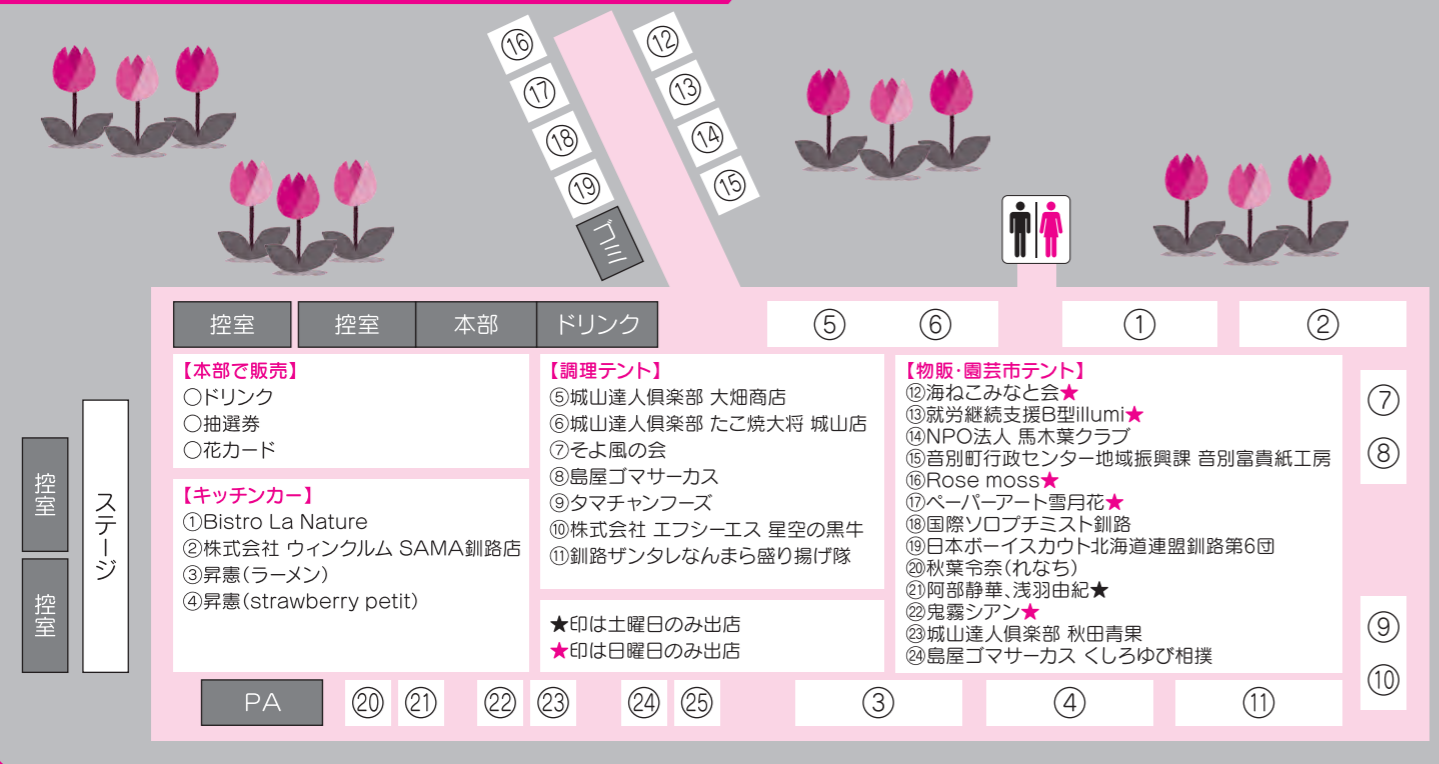

グルメ・物販ブースMAP

※出店内容、会場レイアウト等は変更になる場合があります。

後援 釧路市連合町内会、(一社)釧路青年会議所、(一財)釧路市公園緑化協会、朝日新聞北海道支社、読売新聞釧路支局、共同通信社釧路支局、北海道新聞釧路支社、時事通信社釧路支局、NHK釧路放送局、HBC釧路放送局、STV釧路放送局、HTB釧路支社、UHB北海道文化放送、FMくしろ

協賛 釧路市建設事業協会、(一社)釧路観光コンベンション協会、株式会社 釧路新聞社、有限会社あいこう生花店

協力 釧路市交通安全指導員会、釧路理容美容専門学校、白崎建設株式会社、釧路城山商店街振興組合、北海道教育大学釧路校、鶴ヶ岱児童センター、釧路信用金庫城山支店、福司酒造株式会社、釧路市立城山小学校、市立釧路総合病院、釧路市夜間急病センター、桜ヶ岡ミュージックスタジオ、「笑顔のニュータウン」運営委員会、公益社団法人北海道森と緑の会

<順不同>

問合せ / 釧路チューリップフェア実行委員会 | 釧路市民活動センターわっと内 釧路市末広町3丁目1番
【TEL】0154-22-2232

花カード 販売

■黒滝 博氏の花カード
1枚 200円
売り上げはフェアを彩る
花苗等にに使われます

チューリップの
球根引換券が
付いています。
【期間:6/16~6/30】

食事券など 豪華景品が当たる 抽選会

主催:釧路チューリップフェア実行委員会 ©釧路市民活動センターわっと内 釧路市末広町3-1【TEL】0154-22-2232

当選発表:「5月30日付」釧路新聞及び
わっとHPで発表します<抽選券100円>
わっとにて販売中です。当日、会場でも販売致します。

イベント詳細は
こちらから
(釧路市民活動センターわっとHP)

今後の状況によっては、イベント内容の変更や中止になる場合がございます